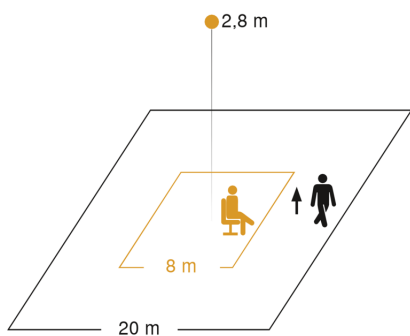

Detection Zone

Mögliche Montagehöhe: 2,50 m – 10,00 m

Orange: Präsenz

Schwarz: tangential

Dimension Drawing